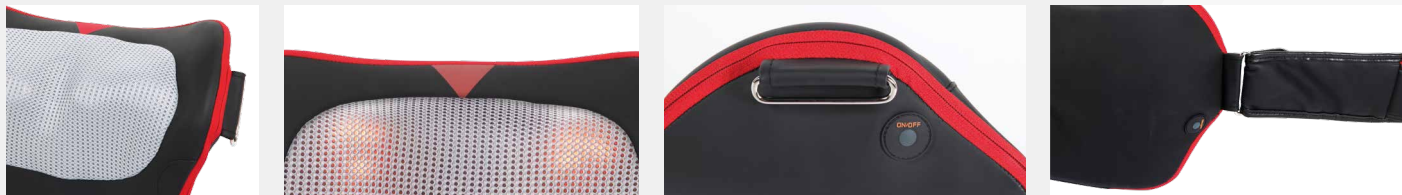

relaxmyway

MINIWELL^{TWIST} MASSAGEGERÄT MASSAGE DEVICE

MINIWELL ^{TWIST} MASSAGEGERÄT MASSAGE DEVICE

KNEADING

HEATING

EINE WOHLTUENDE MASSAGE FÜR ZWISCHENDURCH

Die im Miniwell Twist integrierte Tiefenwärme intensiviert die Massage. Sie durchdringt die Massageköpfe und wird nach kurzer Zeit spürbar. Bereits während der Aufheizphase lösen sich oberflächliche Verhärtungen und Verspannungen. Die rotierende Bewegung der Massageköpfe lockert das Gewebe. Durch seine ergonomische Form kann das Miniwell Twist nahezu alle Körperpartien – Nacken, Schultern, Rücken, Beine, Füße und Bauch – effektiv massieren. Seine vier optimal arrangierten Massageköpfe massieren mit wohltuend kreisenden Bewegungen den gewünschten Bereich Ihres Körpers.

A PLEASANT OCCASIONAL MASSAGE

The Miniwell Twist's integrated deep warmth intensifies the massage. It permeates the massage heads and quickly becomes noticeable. During the warm up period, the circular movements of the massage heads relax tense muscles. The rotating movement of the massage heads loosen up the tissues. Thanks to its ergonomic form the Miniwell Twist can give an effective massage to nearly all body parts-be it neck, shoulder, back, legs, feet or stomach. Thanks to the optimal placing of the four massage heads with their relaxing circular motion, a soothing comforting massage is guaranteed every time.

ANWENDUNGSMÖGLICHKEITEN APPLICATION POSSIBILITIES

OPTIONAL ERHÄLTlich

Die zusätzlich angebotenen Aktiv-Bänder dienen der gezielten Positionierung des Miniwell Twist zur Lockerung des gewünschten Bereichs Ihres Körpers. Sie lassen sich leicht am Gerät befestigen und wieder lösen. Bestimmen Sie selbst den Druck, die Effektivität und genießen sie unabhängig von einer Anlehnmöglichkeit das Miniwell Twist.