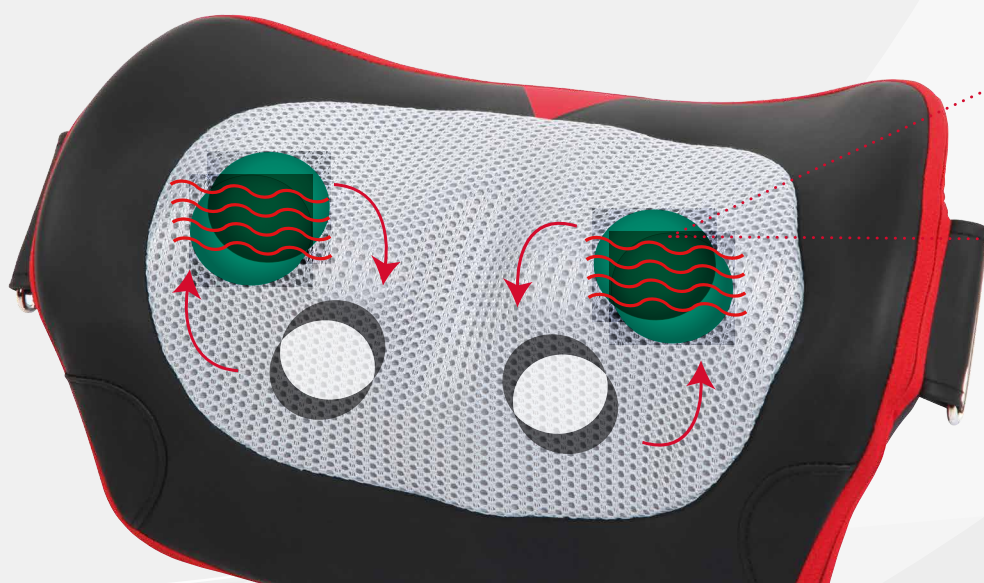

relaxmyway

MINIWELL^{TWIST} MASSAGEGERÄT MASSAGE DEVICE

MINIWELL ^{TWIST} MASSAGEGERÄT MASSAGE DEVICE

KNEADING

HEATING

EINE WOHLTUENDE MASSAGE FÜR ZWISCHENDURCH

Die im Miniwell Twist integrierte Tiefenwärme intensiviert die Massage. Sie durchdringt die Massageköpfe und wird nach kurzer Zeit spürbar. Bereits während der Aufheizphase lösen sich oberflächliche Verhärtungen und Verspannungen. Die rotierende Bewegung der Massageköpfe lockert das Gewebe. Durch seine ergonomische Form kann das Miniwell Twist nahezu alle Körperpartien – Nacken, Schultern, Rücken, Beine, Füße und Bauch – effektiv massieren. Seine vier optimal arrangierten Massageköpfe massieren mit wohltuend kreisenden Bewegungen den gewünschten Bereich Ihres Körpers.

A PLEASANT OCCASIONAL MASSAGE

The Miniwell Twist's integrated deep warmth intensifies the massage. It permeates the massage heads and quickly becomes noticeable. During the warm up period, the circular movements of the massage heads relax tense muscles. The rotating movement of the massage heads loosen up the tissues. Thanks to its ergonomic form the Miniwell Twist can give an effective massage to nearly all body parts-be it neck, shoulder, back, legs, feet or stomach. Thanks to the optimal placing of the four massage heads with their relaxing circular motion, a soothing comforting massage is guaranteed every time.

ANWENDUNGSMÖGLICHKEITEN APPLICATION POSSIBILITIES

OPTIONAL ERHÄLTlich

Die zusätzlich angebotenen Aktiv-Bänder dienen der gezielten Positionierung des Miniwell Twist zur Lockerung des gewünschten Bereichs Ihres Körpers. Sie lassen sich leicht am Gerät befestigen und wieder lösen. Bestimmen Sie selbst den Druck, die Effektivität und genießen sie unabhängig von einer Anlehnmöglichkeit das Miniwell Twist.